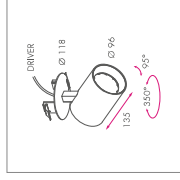

VARO FLOW DISC LED