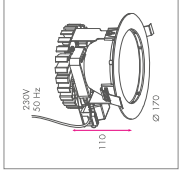

EROS 170

EROS 170 LED

LUMEN FLUX	CRI	CCT	SYSTEM PWR	EFF
1100 lm	80	3000K	9,5 W	A+
2000 lm	80	3000K	17,5 W	A+
3000 lm	80	3000K	26,5 W	A+
	80	4000K	26,5 W	A+

ACCESSORIES / OPTIONS