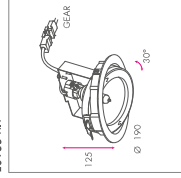

Mounting

Options

ACCESSORIES / OPTIONS

REMARKS

- cable available as a bundle -> 15' Linaire

LOTUS

LOTUS HIT

LAMP POWER	LUMEN FLUX	CRI	CC	SYSTEM PWR	EE
33W E11	4000 lm	90	3000K	42W	A+
38W E12	3800 lm	90	4200K	42W	A+
38W E12	4300 lm	90	3000K	42W	A+
50W U1	5000 lm	90	3000K	55W	A+
50W U1	5000 lm	90	4000K	55W	A+
70W U1	7000 lm	90	3000K	80W	A+
70W U1	7000 lm	90	4000K	80W	A+
100W E11	11000 lm	90	3000K	110W	A+
100W E11	10350 lm	90	4200K	110W	A+