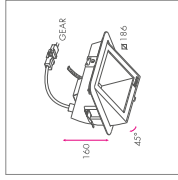

CARERO HIT

CARERO

LAMP POWER	LUM. FLUX	CFI	CCI	SYSTEM PWR	EEI
30W E11	4000 Ft	90	3000K	42W	A+
30W E11	3800 Ft	90	4500K	42W	A+
30W E11	4000 Ft	90	3000K	42W	A+
50W U1	5000 Ft	90	3000K	55W	A+
70W U1	7000 Ft	90	3000K	80W	A+
70W E11	7000 Ft	90	4500K	80W	A+
70W E11	8800 Ft	90	3000K	80W	A+