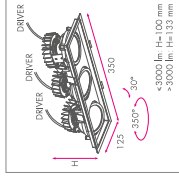

DION III FLEX 3x LED

LUMEN FLUX	LED PWR	CR	CC	SYSTEM PWR	EEI	DIM
3x 1000 lm	3x 7,2W	92	2750K	21,6W	27,5W	Dim
3x 1500 lm	3x 10,8W	92	3000K	28,8W	37,5W	A+
3x 2000 lm	3x 14,4W	92	4000K	37,2W	47,5W	A+
3x 1000 lm	3x 7,2W	92	2750K	21,6W	27,5W	Dim
3x 1500 lm	3x 10,8W	92	3000K	28,8W	37,5W	A+
3x 2000 lm	3x 14,4W	92	4000K	37,2W	47,5W	A+
3x 1000 lm	3x 7,2W	92	2750K	21,6W	27,5W	Dim
3x 1500 lm	3x 10,8W	92	3000K	28,8W	37,5W	A+
3x 2000 lm	3x 14,4W	92	4000K	37,2W	47,5W	A+
3x 1000 lm	3x 7,2W	92	2750K	21,6W	27,5W	Dim
3x 1500 lm	3x 10,8W	92	3000K	28,8W	37,5W	A+
3x 2000 lm	3x 14,4W	92	4000K	37,2W	47,5W	A+
3x 1000 lm	3x 7,2W	92	2750K	21,6W	27,5W	Dim
3x 1500 lm	3x 10,8W	92	3000K	28,8W	37,5W	A+
3x 2000 lm	3x 14,4W	92	4000K	37,2W	47,5W	A+

REMARKS

MOUNTING

OPTIONS

SPRING CLIPS

- wall springs
- rail springs