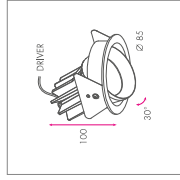

ONA FLEX

ONA FLEX LED

LUM. FLUX	LED PWR	CRI	CTI	SYSTEM PWR	EEL	DIM.
400lm Ø140mA	3.4W 3.4W	90	2700K	3.0W	A+	DALI / 1-1V
600lm	4.4W	90	2700K	6.0W	A+	DALI / 1-1V
800lm Ø180mA	4.4W	90	3000K	6.0W	A+	
1000lm Ø250mA	5.5W	90	2700K	8.1W	A+	DALI / 1-1V
1000lm Ø250mA	5.9W	90	3000K	11.0W	A+	DALI / 0V/1-1V
1000lm Ø250mA	5.9W	90	3000K	11.0W	A+	DALI / 0V/1-1V