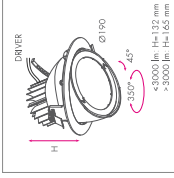

MOUNTING

OPTIONS

SCOOP

LAMP POWER	LUM. FLUX	LED PWR	CR	CC	SYSTEM PWR	FEET	DIM.
35W EIT	2700 lm	27.0W	92	5300K	3.5W	A+	DALI
35W EIT	7.5W	7.5W	92	4000K	5.5W	A+	
35W EIT	4300 lm	90	3000K	42W	A+		
50W EIT	5000 lm	90	3000K	55W	A+		
50W EIT	5300 lm	90	4200K	55W	A+		
70W EIT	7500 lm	90	3000K	80W	A+		
70W EIT	8500 lm	90	4200K	80W	A+		
100W EIT	11200 lm	90	3000K	100W	A+		
100W EIT	12500 lm	90	4200K	100W	A+		

MOUNTING

OPTIONS

SCOOP

SCOOP LED

LUM. FLUX	LED PWR	CR	CC	SYSTEM PWR	FEET	DIM.
1000 lm	6.8W	92	MEAT	19.2W	A	DALI
1500 lm	5.5W	92	GOOD	20.9W	A	DALI
2000 lm	5.8W	92	2700K	19.1W	A+	DALI
2000 lm	7.1W	92	4000K	19.4W	A+	DALI
2000 lm	5.6W	92	CV	18.9W	A	DALI
2100 lm	21.0W	92	MEAT	30.3W	A	DALI
2100 lm	19.6W	92	2700K	21.1W	A+	DALI
2100 lm	20.1W	92	3000K	21.1W	A+	DALI
2800 lm	44.8W	92	MEAT	49.5W	A	DALI
2800 lm	29.1W	92	CV	33.7W	A	DALI
3000 lm	26.9W	92	2700K	29.8W	A+	DALI
3000 lm	24.8W	92	4000K	28.6W	A+	DALI
3000 lm	29.1W	92	CV	33.7W	A	DALI
3000 lm	26.5W	92	2700K	33.1W	A+	DALI
3000 lm	29.9W	92	3000K	33.3W	A+	DALI
4000 lm	35.7W	92	2700K	39.8W	A+	DALI
4000 lm	35.7W	92	3000K	39.8W	A+	DALI
4000 lm	42.4W	92	CV	46.4W	A	DALI
4000 lm	39.6W	92	2700K	43.8W	A+	DALI
4000 lm	35.7W	92	3000K	39.8W	A+	DALI
4000 lm	35.7W	92	4000K	39.1W	A+	DALI