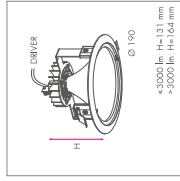

VARO FLOW DISC

VARO FLOW DISC LED

LAMP POWER	LUM. FLUX	LED PWR	CFI	CCI	SYSTEM PWR	EEI	DIM.
1500 lm	16.8W	9.2W	92	MEAT	19.2W	A	DALI
1500 lm	16.5W	9.0W	92	50D	20.0W	A	DALI
2000 lm	18.0W	9.2W	92	300K	20.0W	A+	DALI
2000 lm	17.1W	9.2W	92	4000K	20.0W	A+	DALI
2000 lm	16.6W	9.2W	92	5W	19.6W	A	DALI
2100 lm	16.6W	9.2W	92	MFA	19.6W	A	DALI
2100 lm	30.2W	19.6W	92	50D	34.9W	A	DALI
2100 lm	19.6W	9.2W	92	2700K	23.1W	A+	DALI
2100 lm	20.9W	9.2W	92	4000K	23.1W	A+	DALI
3000 lm	23.7W	9.2W	92	300K	27.9W	A+	DALI
3000 lm	24.8W	9.2W	92	4000K	28.6W	A+	DALI
3000 lm	28.5W	9.2W	92	5W	33.7W	A	DALI
3000 lm	29.0W	9.2W	92	300K	34.1W	A	DALI
3000 lm	29.0W	9.2W	92	4000K	34.1W	A	DALI
4000 lm	34.9W	9.2W	92	2700K	37.7W	A+	DALI
4000 lm	35.0W	9.2W	92	4000K	37.7W	A+	DALI
4000 lm	42.4W	9.2W	92	5W	46.6W	A	DALI
4000 lm	39.5W	9.2W	92	2700K	43.8W	A+	DALI
4000 lm	39.5W	9.2W	92	4000K	43.8W	A+	DALI
4000 lm	33.7W	9.2W	92	4000K	39.1W	A+	DALI

OPTIONS
• Ik E4
• Ik E5

APOLLO

ACCESSORIES / OPTIONS
• Ik E4
• Ik E5

APOLLO LED

ACCESSORIES / OPTIONS
• Ik E4
• Ik E5

VARO FLOW IN

VARO FLOW IN LED

LUM. FLUX	LED PWR	CFI	CCI	SYSTEM PWR	EEI	DIM.
3000 lm	29.1W	92	CVW	33.7W	A	DALI
1500 lm	5.8W	92	MEAT	19.2W	A	DALI
4000 lm	57.6W	92	2700K	43.8W	A+	DALI
4000 lm	57.7W	92	3000K	39.6W	A+	DALI
4000 lm	55.9W	92	4000K	39.1W	A+	DALI
2100 lm	12.6W	92	CVW	16.6W	A	DALI
2000 lm	15.8W	92	2700K	19.1W	A+	DALI
2000 lm	17.1W	92	4000K	19.6W	A+	DALI
2000 lm	16.6W	92	CVW	18.9W	A	DALI
2000 lm	19.6W	92	2700K	23.1W	A+	DALI
2000 lm	20.1W	92	3000K	23.8W	A+	DALI
2000 lm	19.6W	92	4000K	23.1W	A+	DALI
3000 lm	23.7W	92	2700K	27.9W	A+	DALI
3000 lm	24.8W	92	3000K	27.3W	A+	DALI
3000 lm	24.8W	92	4000K	26.6W	A+	DALI
3000 lm	28.5W	92	2700K	33.1W	A	DALI
3000 lm	29.0W	92	3000K	33.1W	A	DALI
3000 lm	29.0W	92	4000K	28.7W	A	DALI
4000 lm	34.0W	92	2700K	37.7W	A+	DALI
4000 lm	32.0W	92	3000K	37.1W	A+	DALI
4000 lm	28.6W	92	4000K	33.0W	A+	DALI

OPTIONS
• Ik E4
• Ik E5

VARO FLOW IN LED

VARO FLOW IN LED