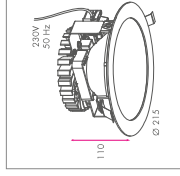

EROS 215

EROS 215 LED

LUMEN FLUX	CRI	CCT	SYSTEM PWR	EFF
1100 lm	80	3000K	9,5 W	A+
2000 lm	80	3000K	17,5 W	A+
3000 lm	80	3000K	26,5 W	A+
	80	4000K	26,5 W	A+

ACCESSORIES / OPTIONS

EROS 215: LP