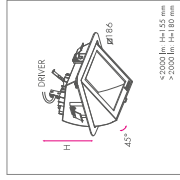

CARERO LED

CARERO

LAMP POWER	LUM. FLUX	LED PWR	CFI	CCI	SYSTEM PWR	EEI	DIM.
1500 Ft	16.80V	•	NEG1	9.20V	A	DAI	DAI
1500 Ft	16.80V	•	EQD3	2.90V	A	DAI	DAI
2000 Ft	17.10V	•	2000K	7.40V	A+	DAI	DAI
2000 Ft	17.10V	•	4000K	7.40V	A+	DAI	DAI
2600 Ft	16.60V	•	26W	1.90V	A	DAI	DAI
2100 Ft	16.60V	•	MFA	3.30V	A	DAI	DAI
2100 Ft	30.20V	•	EQD3	34.90V	A	DAI	DAI
2500 Ft	19.60V	•	2720K	23.10V	A+	DAI	DAI
2500 Ft	20.10V	•	5220K	23.10V	A+	DAI	DAI
2500 Ft	20.90V	•	4520K	23.10V	A+	DAI	DAI
2800 Ft	17.80V	•	MFA	42.50V	A	DAI	DAI
2800 Ft	44.80V	•	EQD3	49.50V	A	DAI	DAI
3300 Ft	21.90V	•	3120K	27.00V	A+	DAI	DAI
3300 Ft	21.90V	•	4120K	27.00V	A+	DAI	DAI
3300 Ft	21.90V	•	46120K	28.60V	A+	DAI	DAI
3700 Ft	19.10V	•	CM	31.70V	A	DAI	DAI
3700 Ft	28.50V	•	2700K	33.10V	A+	DAI	DAI
3700 Ft	29.10V	•	3000K	33.50V	A+	DAI	DAI
4200 Ft	32.50V	•	3950K	37.90V	A+	DAI	DAI
4200 Ft	32.50V	•	4000K	37.10V	A+	DAI	DAI
4200 Ft	32.50V	•	4000K	33.00V	A+	DAI	DAI
4500 Ft	45.20V	•	CM	66.60V	A	DAI	DAI
4500 Ft	39.50V	•	2700K	43.80V	A+	DAI	DAI
4500 Ft	39.50V	•	3000K	43.80V	A+	DAI	DAI
4500 Ft	33.20V	•	4000K	39.10V	A+	DAI	DAI

ACCESORIOS / OPTIONS