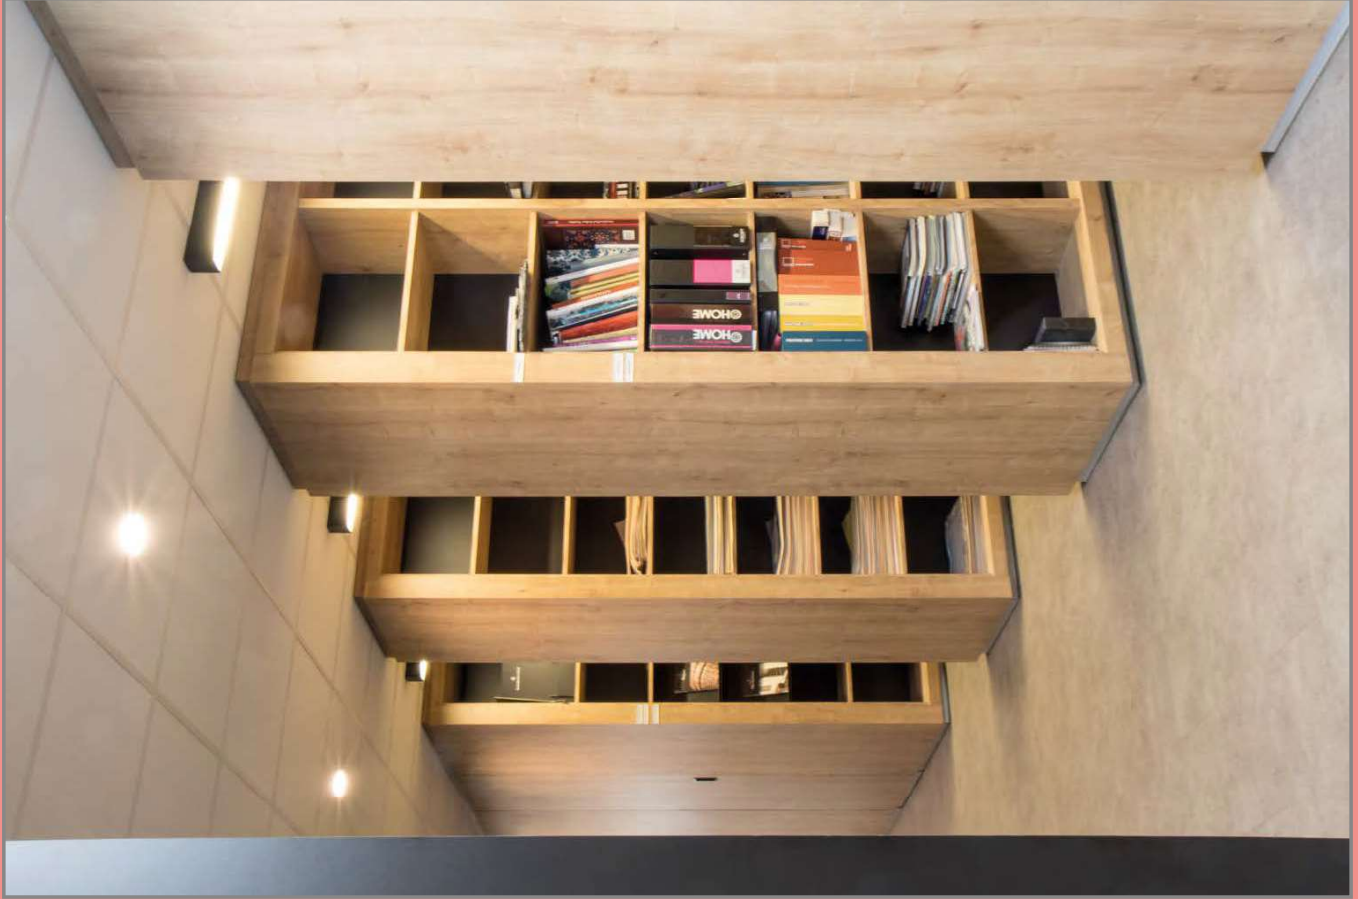

EROS 215

EROS 215 LED

LUMEN FLUX	CRI	CCT	SYSTEM PWR	EFF
1100 lm	80	3000K	9,5 W	A+
2000 lm	80	3000K	17,5 W	A+
3000 lm	80	3000K	26,5 W	A+
	80	4000K	26,5 W	A+

ACCESSORIES / OPTIONS

EROS 215: LP

LOTUS

LOTUS LED