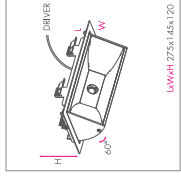

POLARIS LED

LUM. FLUX	LED PWR	CR	CC	SYSTEM PWR	LED	DM
1500 lm	18.8W	92	MFAT	19.2W	A	DALI
1500 lm	18.5W	92	EQD	20.0W	A	DALI
2000 lm	24.0W	92	MFAT	24.0W	A+	DALI
2000 lm	23.7W	92	EQD	24.0W	A+	DALI
2400 lm	28.0W	92	MFAT	28.0W	A	DALI
2400 lm	27.6W	92	EQD	28.0W	A	DALI
3000 lm	35.0W	92	MFAT	35.0W	A+	DALI
3000 lm	34.6W	92	EQD	35.0W	A+	DALI
3600 lm	42.0W	92	MFAT	42.0W	A+	DALI
3600 lm	41.6W	92	EQD	42.0W	A+	DALI
4200 lm	50.0W	92	MFAT	50.0W	A+	DALI
4200 lm	49.6W	92	EQD	50.0W	A+	DALI