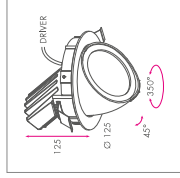

CERES LED

LAMP POWER	LUM. FLUX	LED PWR	CR	CC	SYSTEM PWR	FEET	DIM.
35W EIT	2700 lm	27.0W	92	5300K	3.5W	A+	DALI
35W EIT	7.5W	7.5W	92	4000K	5.5W	A+	
1000 lm	8.1W	92	CV	3.1W	A	DALI	
1000 lm	11.5W	92	2700K	3.7W	A+	DALI	
1000 lm	11.6W	92	4000K	3.8W	A+	DALI	
1000 lm	16.8W	92	6600K	2.6W	A	DALI	
1000 lm	18.9W	92	7000K	2.9W	A	DALI	
2000 lm	18.9W	92	2700K	19.1W	A+	DALI	
2000 lm	17.1W	92	5300K	19.4W	A+	DALI	
2000 lm	16.6W	92	CV	18.9W	A	DALI	
2100 lm	26.0W	92	MEAT	30.3W	A	DALI	
2100 lm	19.6W	92	2700K	21.1W	A+	DALI	
2100 lm	20.1W	92	3000K	21.1W	A+	DALI	
2100 lm	20.1W	92	4000K	21.1W	A+	DALI	
3700 lm	24.9W	92	2700K	27.9W	A+	DALI	
3700 lm	23.7W	92	3000K	27.9W	A+	DALI	
3700 lm	29.1W	92	CV	33.7W	A	DALI	
3200 lm	28.5W	92	2700K	31.1W	A+	DALI	
3200 lm	32.0W	92	3000K	31.1W	A+	DALI	
4200 lm	24.8W	92	4000K	28.6W	A+	DALI	
4200 lm	34.0W	92	2700K	37.7W	A+	DALI	
4200 lm	32.0W	92	3000K	37.7W	A+	DALI	
4200 lm	28.4W	92	4000K	33.0W	A+	DALI	

MOUNTING

OPTIONS