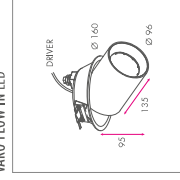

VARO FLOW IN LED