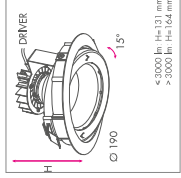

EROS 215

EROS 215 LED

LUMEN FLUX	CRI	CCT	SYSTEM PWR	EFF
1100 lm	80	3000K	9,5 W	A+
2000 lm	80	3000K	17,5 W	A+
3000 lm	80	3000K	26,5 W	A+
	80	4000K	26,5 W	A+

ACCESSORIES / OPTIONS

EROS 215: LP

LOTUS

LOTUS LED