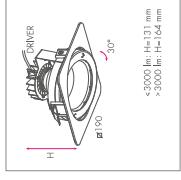

LOTUS SQUARE LED

LUMEN FLUX	LED PWR	CRI	CC	SYSTEM PWR	EE	DIM
1500 lm	16.8W	92	REAR	19.2W	A	DIM
1500 lm	18.5W	92	50D	20.9W	A	DIM
3000 lm	9.1W	92	3000K	19.6W	A+	DIM
3000 lm	17.1W	92	4000K	9.8W	A+	DIM
2400 lm	16.6W	92	5W	8.6W	A	DIM
2100 lm	7.6W	92	REAR	31.3W	A	DIM
2100 lm	30.2W	92	50D	34.5W	A	DIM
2400 lm	19.6W	92	2700K	23.1W	A+	DIM
2400 lm	20.1W	92	3000K	23.3W	A+	DIM
2400 lm	20.9W	92	4000K	23.1W	A+	DIM
2800 lm	37.8W	92	REAR	42.5W	A	DIM
3000 lm	44.8W	92	50D	49.5W	A	DIM
3000 lm	24.1W	92	2700K	29.0W	A	DIM
3000 lm	24.8W	92	3000K	33.1W	A+	DIM
3000 lm	29.3W	92	4000K	33.8W	A+	DIM
4000 lm	32.0W	92	3000K	37.1W	A+	DIM
4000 lm	32.0W	92	4000K	37.1W	A+	DIM
4000 lm	45.6W	92	5W	45.6W	A	DIM
4300 lm	39.6W	92	2700K	45.8W	A+	DIM
4300 lm	40.5W	92	3000K	45.9W	A+	DIM
4300 lm	33.9W	92	4000K	33.1W	A+	DIM

Mounting

Options

ACCESSORIES / OPTIONS

REMARKS

- cable available as a bundle -> 15' Linaire