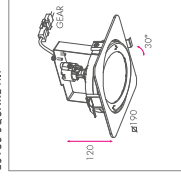

LOTUS SQUARE HIT

LAMP POWER	LUMEN FLUX	CRI	CC	SYSTEM PWR	EE
33W E11	4000 lm	90	3000K	42W	A+
38W E12	3800 lm	90	4200K	42W	A+
38W E12	4300 lm	90	3000K	42W	A+
50W U1	5000 lm	90	3000K	55W	A+
50W U1	5000 lm	90	4000K	55W	A+
70W U1	7000 lm	90	3000K	80W	A+
70W U1	7000 lm	90	4000K	80W	A+
100W E11	11000 lm	90	3000K	110W	A+
100W E11	10350 lm	90	4200K	110W	A+

Mounting

Options

ACCESSORIES / OPTIONS