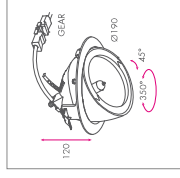

SCOOP

LAMP POWER	LUM. FLUX	LED PWR	CR	CC	SYSTEM PWR	FEET	DIM.
35W EIT	2700 lm	27.0W	92	5300K	3.5W	A+	DALI
35W EIT	7.5W	7.5W	92	4000K	5.5W	A+	
35W EIT	4300 lm	90	3000K	42W	A+		
50W EIT	5000 lm	90	3000K	55W	A+		
50W EIT	5300 lm	90	4200K	55W	A+		
70W EIT	7500 lm	90	3000K	80W	A+		
70W EIT	8500 lm	90	4200K	80W	A+		
100W EIT	11200 lm	90	3000K	100W	A+		
100W EIT	12500 lm	90	4200K	100W	A+		

MOUNTING

OPTIONS