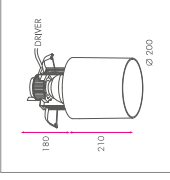

RONDO UP LED

LUM. FLUX	LED PWR	CFI	CCI	SYSTEM PWR	EFF	DMX
1000 lm	6.8W	-	MEAT	19.2W	A	DMX
1000 lm	6.5W	-	COOL	20.0W	A	DMX
2000 lm	6.8W	92	2700K	19.1W	A+	DMX
2000 lm	7.1W	92	4000K	19.6W	A+	DMX
2000 lm	5.6W	92	CW	18.9W	A	DMX
2100 lm	24.0W	-	MEAT	30.3W	A	DMX
2100 lm	32.5W	-	COOL	34.5W	A	DMX
2100 lm	19.6W	92	2700K	23.1W	A+	DMX
2100 lm	20.1W	92	3000K	23.3W	A+	DMX
2100 lm	20.9W	92	4000K	23.1W	A+	DMX
2800 lm	37.8W	-	MEAT	42.3W	A	DMX
2800 lm	46.8W	-	COOL	49.3W	A	DMX
3000 lm	26.9W	92	2700K	29.0W	A+	DMX
3000 lm	26.8W	92	3000K	28.6W	A+	DMX
3000 lm	26.8W	92	4000K	28.6W	A+	DMX
3000 lm	29.1W	92	CW	33.7W	A	DMX
3000 lm	28.5W	92	2700K	33.1W	A+	DMX
3000 lm	29.3W	92	3000K	33.8W	A+	DMX
3000 lm	28.8W	92	4000K	28.9W	A+	DMX
4000 lm	35.0W	92	3000K	37.1W	A+	DMX
4000 lm	35.0W	92	4000K	37.1W	A+	DMX
4000 lm	28.4W	92	4000K	33.0W	A+	DMX
4000 lm	39.6W	92	2700K	43.8W	A+	DMX
4000 lm	32.7W	92	3000K	37.6W	A+	DMX
4000 lm	32.7W	92	4000K	37.6W	A+	DMX
4000 lm	35.7W	92	4000K	41.1W	A+	DMX

- MOUNTING:
  - 87x87
  - RONDO
  - RONDO TON