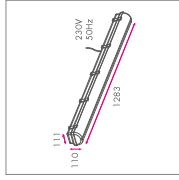

PRIMA

PRIMA T5 1200

65 135 mm d.                                                           

Lois de Flandres, Karting / FR - Hazebrouck / Jean Pierre Luchier Electricité

Lois de Flandres, Karting / FR - Hazebrouck / Jean Pierre Luchier Electricité