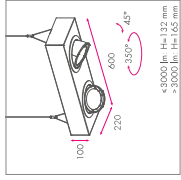

SKUARDO SCOOP 2x LED

IP68	IP69K	IP69	1.4	3K	CR	5Y
2700K	2700K	40°-55°	40°-55°	40°-55°	90000h	5Y

LUM. FLUX	LED PWR	CRI	CCF	SYSTEM PWR	LED	DIM.
2x 1300 lm	2x 16.8W	·	REG.	38.2W	A	Dim
2x 1800 lm	2x 18.3W	·	GOOD	41.8W	A	Dim
2x 2000 lm	2x 19.1W	92	3000K	38.6W	A+	Dim
2x 2000 lm	2x 19.1W	92	4000K	38.6W	A+	Dim
2x 2000 lm	2x 16.6W	92	CW	37.8W	A	Dim
2x 2100 lm	2x 20.7W	·	REG.	47.0W	A	Dim
2x 2100 lm	2x 30.2W	·	GOOD	65.0W	A	Dim
2x 2300 lm	2x 19.6W	92	2700K	46.2W	A+	Dim
2x 2300 lm	2x 20.1W	92	3000K	46.6W	A+	Dim
2x 2300 lm	2x 20.9W	92	4000K	46.2W	A+	Dim
2x 2800 lm	2x 37.8W	·	REG.	85.0W	A	Dim
2x 3000 lm	2x 44.8W	·	GOOD	99.0W	A	Dim
2x 3000 lm	2x 21.0W	92	2700K	39.0W	A1	Dim
2x 3000 lm	2x 21.0W	92	3000K	39.0W	A1	Dim
2x 3000 lm	2x 21.0W	92	4000K	39.0W	A1	Dim
2x 3500 lm	2x 29.3W	92	2700K	56.2W	A+	Dim
2x 3500 lm	2x 29.3W	92	3000K	57.0W	A+	Dim
2x 4200 lm	2x 54.0W	92	2700K	75.0W	A+	Dim
2x 4200 lm	2x 54.0W	92	3000K	74.2W	A+	Dim
2x 4200 lm	2x 28.6W	92	4000K	55.0W	A+	Dim
2x 4200 lm	2x 42.6W	92	CW	74.8W	A	Dim
2x 4500 lm	2x 39.4W	92	2700K	57.0W	A+	Dim
2x 4500 lm	2x 39.4W	92	3000K	57.0W	A+	Dim
2x 4500 lm	2x 33.2W	92	4000K	48.2W	A+	Dim

ACCESORIOS / OPTIONS

MOUNTING

OPTIONS

SUSPENSION

- Lic. 202
- Lic. 21
- Lic. 22
- Lic. 21