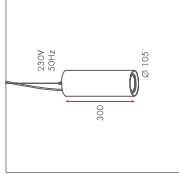

TUBE AIR 300 LED

LUMEN FLUX	LED PWR	CR	CCI	SYSTEM PWR	EE	DM
1000 lm	7.5W 7.5W	92	2700K 4000K	9.5W 9.5W	A+	Dall
1000 lm	8.1W	92	2700K 4000K	10.1W 10.1W	A	Dall
1000 lm	11.5W 11.5W	92	2700K 4000K	13.7W 13.8W	A+	Dall
1000 lm	16.6W	92	2700K 4000K	19.6W 19.6W	A	Dall
1000 lm	18.9W	92	2700K 4000K	21.9W 21.9W	A	Dall
2000 lm	16.6W	92	2700K 4000K	19.6W 19.6W	A	Dall
2000 lm	30.2W	92	2700K 4000K	34.3W 34.3W	A	Dall
2000 lm	19.6W 20.1W	92	2700K 4000K	21.9W 21.9W	A	Dall
2000 lm	32.8W	92	2700K 4000K	37.9W 37.9W	A	Dall
2000 lm	44.8W	92	2700K 4000K	49.9W 49.9W	A	Dall
3000 lm	23.7W 23.7W	92	2700K 4000K	27.3W 27.3W	A+	Dall
3000 lm	29.1W	92	2700K 4000K	33.7W 33.7W	A	Dall
3000 lm	28.5W 28.8W	92	2700K 4000K	33.1W 33.9W	A+	Dall
4000 lm	16.1W 16.1W	92	2700K 4000K	17.7W 17.7W	A	Dall
4000 lm	32.0W 32.0W	92	2700K 4000K	37.1W 37.1W	A	Dall
4000 lm	49.6W	92	2700K 4000K	57.0W 57.0W	A	Dall

Mounting

Options

Suspension

REMARKS

- Dimming depends on lamp type