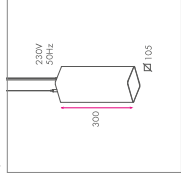

MOUNTING

OPTIONS

SUSPENSION

- Ik Z1
- Ik K
- Ik Z1
- Ik TU
- Ik ZICO

QUBE AIR 300

QUBE AIR 300 E27

LAMP POWER	EFF	Dim
max 20W	A++	E27

REMARKS