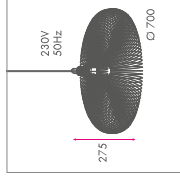

BALLOON E27