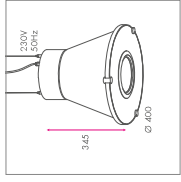

SATELLITE APOLLO LED

LUM. FLUX	LED PWR	CRI	CCT	SYSTEM PWR	EER	DIMA			
							5000K	4000K	3000K
2000 lm	5,6 W 7,1 W	92	5700K 4000K	19,6 W 19,6 W	A+	DALI			
2000 lm	5,6 W 7,1 W	92	4000K 3000K	18,9 W 18,9 W	A	DALI			
2100 lm	5,2 W 6,7 W	92	5700K 4000K	18,3 W 18,3 W	A+	DALI			
2100 lm	5,2 W 6,7 W	92	4000K 3000K	17,6 W 17,6 W	A	DALI			
2800 lm	12,6 W 16,1 W	92	5700K 4000K	34,3 W 34,3 W	A+	DALI			
2800 lm	12,6 W 16,1 W	92	4000K 3000K	33,6 W 33,6 W	A	DALI			
3000 lm	29,1 W 37,6 W	92	5700K 4000K	72,3 W 72,3 W	A+	DALI			
3000 lm	29,1 W 37,6 W	92	4000K 3000K	71,6 W 71,6 W	A	DALI			
4000 lm	39,6 W 51,1 W	92	5700K 4000K	93,3 W 93,3 W	A+	DALI			
4000 lm	39,6 W 51,1 W	92	4000K 3000K	92,6 W 92,6 W	A	DALI			

ACCESSORIES / OPTIONS

Mounting

Options

Suspension

- Ik 21
- Ik 2T
- Ik 2GG
- Ik 2Z