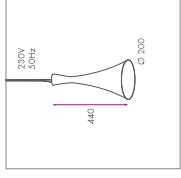

- Dimming depends on lamp type

CORNO 460

CORNO 460 E27

LAMP POWER	EEL	DIM
max. 20W	A+	LEZE

REMARKS

- Dimming depends on lamp type

VASO 440 LINEA

VASO 440 LINEA E27

VASO 600 LINEA E27

LAMP POWER: E27 DIM
max. 230V A+2 T4,5E

REMARKS

- Dimming depends on lamp type

0' Tacos / FR - Dunkerque

TUBE AIR 300

TUBE AIR 300 LED

LUMEN FLUX	LED PWR	CR	CCI	SYSTEM PWR	EE	DM
1000 lm	7.5W 7.5W	92	2700K 4000K	9.5W 9.5W	A+	Dall
1000 lm	8.1W	92	2700K 4000K	10.1W 10.1W	A	Dall
1000 lm	11.5W 11.5W	92	2700K 4000K	13.7W 13.8W	A+	Dall
1000 lm	16.6W	92	2700K 4000K	19.6W 19.6W	A	Dall
1000 lm	18.9W	92	2700K 4000K	21.9W 21.9W	A	Dall
2000 lm	16.6W	92	2700K 4000K	19.6W 19.6W	A	Dall
2000 lm	30.2W	92	2700K 4000K	34.3W 34.3W	A	Dall
2000 lm	19.6W 20.1W	92	2700K 4000K	21.9W 21.9W	A	Dall
2000 lm	32.8W	92	2700K 4000K	37.9W 37.9W	A	Dall
2000 lm	44.8W	92	2700K 4000K	49.9W 49.9W	A	Dall
3000 lm	23.7W 23.7W	92	2700K 4000K	27.3W 27.3W	A+	Dall
3000 lm	29.1W	92	2700K 4000K	33.7W 33.7W	A	Dall
3000 lm	28.5W 28.8W	92	2700K 4000K	33.1W 33.9W	A+	Dall
4000 lm	16.1W 16.1W	92	2700K 4000K	17.7W 17.7W	A	Dall
4000 lm	32.0W 32.0W	92	2700K 4000K	37.1W 37.1W	A	Dall
4000 lm	49.6W	92	2700K 4000K	57.0W 57.0W	A	Dall