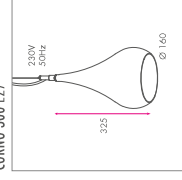

GLOBO 350 E27

LAMP POWER	EEL	DIM
max. 20W	A+	LEZE

REMARKS

- Dimming depends on lamp type

CORNO 300

CORNO 300 E27

LAMP POWER	EEL	DIM
max. 20W	A+	LEZE

REMARKS