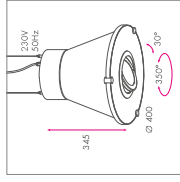

SATELLITE LOTUS LED

LUM. FLUX	LED PWR	CRI	CCT	SYSTEM PWR	EER	DIMA			
							5000K	4000K	3000K
2000 lm	5,6 W 7,1 W	92	2700K 4000K	19,3 W 19,6 W	A+	DALI			
2000 lm	5,6 W 7,1 W	92	4000K 3000K	18,6 W 18,9 W	A	DALI			
2100 lm	5,2 W 6,7 W	92	2700K 4000K	18,0 W 18,3 W	A+	DALI			
2100 lm	5,2 W 6,7 W	92	4000K 3000K	17,3 W 17,6 W	A	DALI			
2800 lm	12,6 W 16,1 W	92	2700K 4000K	33,7 W 34,0 W	A+	DALI			
2800 lm	12,6 W 16,1 W	92	4000K 3000K	33,0 W 33,3 W	A	DALI			
3000 lm	29,1 W 37,6 W	92	2700K 4000K	70,0 W 70,3 W	A+	DALI			
3000 lm	29,1 W 37,6 W	92	4000K 3000K	69,3 W 69,6 W	A	DALI			
4000 lm	39,6 W 51,1 W	92	2700K 4000K	89,0 W 89,3 W	A+	DALI			
4000 lm	39,6 W 51,1 W	92	4000K 3000K	88,3 W 88,6 W	A	DALI			

ACCESSORIES / OPTIONS

Mounting

Options

Suspension

- Ik 21
- Ik 2T
- Ik 2GG
- Ik 2Z