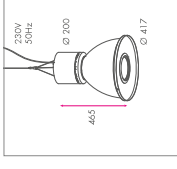

OPTIONS

SUSPENSION

- 8x Z1
- 8x Z1
- 8x ZEGG
- 8x Z2

NUDE CAMPANA APOLLO

NUDE CAMPANA APOLLO LED

LUM. FLUX	LED PWR	CRI	CCI	SYSTEM PWR	EE	DIM.
2000 lm	5,8 W 7,1 W 7,1 W	92 92 92	5750K 3000K 4000K	19,4 W 19,4 W 19,4 W	A+ A+ A+	DALI
3000 lm	29,1 W	92	CV	33,7 W	A	DALI
2500 lm	19,6 W 20,9 W 20,9 W	92 92 92	2750K 3000K 3000K	23,1 W 23,3 W 23,3 W	A+ A+ A+	DALI
2100 lm	36,2 W	92	6-LED	46,3 W	A	DALI
3000 lm	24,9 W 23,7 W 23,7 W	92 92 92	2750K 3000K 4000K	27,0 W 27,3 W 27,3 W	A+ A+ A+	DALI
2800 lm	26,0 W	92	MEAT	31,3 W	A	DALI
2800 lm	44,8 W	92	300D	49,3 W	A	DALI
3000 lm	28,3 W 24,1 W 24,1 W	92 92 92	2750K 3000K 3000K	34,1 W 33,9 W 33,9 W	A+ A+ A+	DALI
4000 lm	14,0 W 12,0 W 12,0 W	92 92 92	2750K 3000K 3000K	17,0 W 17,1 W 17,1 W	A+ A+ A+	DALI
4000 lm	37,8 W	92	MEAT	42,5 W	A	DALI
4000 lm	39,6 W 33,9 W 33,9 W	92 92 92	2750K 3000K 4000K	41,8 W 42,3 W 42,3 W	A+ A+ A+	DALI
2000 lm	16,6 W	92	CV	18,9 W	A	DALI