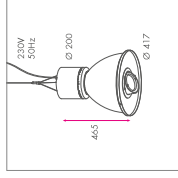

OPTIONS

SUSPENSION

- 8x Z1
- 8x Z1
- 8x ZEGG
- 8x Z2

NUDE CAMPANA SCOOP

NUDE CAMPANA SCOOP LED

LUM. FLUX	LED PWR	CRI	CCI	SYSTEM PWR	EE	DIM.
2000 lm	5,8 W 7,1 W 7,1 W	92 92 92	5750K 3000K 4000K	19,4 W 19,4 W 19,4 W	A+ A+ A+	DALI
2100 lm	25,0 W	92	MEAT	30,3 W	A	DALI
2000 lm	2,6 W 2,1 W 2,1 W	92 92 92	165K 3000K 4000K	26,1 W 26,6 W 26,6 W	A+ A+ A+	DALI
3000 lm	24,9 W 24,8 W 24,8 W	92 92 92	2750K 3000K 4000K	29,0 W 28,4 W 28,4 W	A+ A+ A+	DALI
2800 lm	37,8 W	92	MEAT	42,5 W	A	DALI
3000 lm	25,1 W 24,3 W 24,3 W	92 92 92	2750K 3000K 3000K	31,1 W 31,3 W 31,3 W	A+ A+ A+	DALI
4000 lm	34,0 W 28,4 W 28,4 W	92 92 92	2750K 3000K 4000K	37,7 W 33,3 W 33,3 W	A+ A+ A+	DALI
2100 lm	30,2 W	92	600D	34,3 W	A	DALI
4000 lm	49,6 W 35,7 W 35,7 W	92 92 92	2750K 3000K 4000K	44,8 W 39,6 W 39,6 W	A+ A+ A+	DALI
2800 lm	16,6 W	92	CV	18,9 W	A	DALI
3000 lm	44,8 W 29,1 W	92 92	600D CV	49,3 W 33,7 W	A A+	DALI