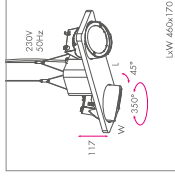

ACCESSORIES / OPTIONS

KARDAN SCOOP 2x HIT

Intermarché / FR - Lomme / Agence Moyelle Architecture Intérieure Design / Sodalem