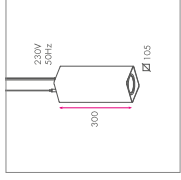

TUBE AIR 300

TUBE AIR 300 E27

LAMP POWER	EE	DM
max. 20W	A++	E27

Mounting

La maison du vapoteur / FR - Saint-Louis-Cappel

QUBE AIR 300

QUBE AIR 300 LED

LUMEN FLUX	LED POWER	CRF	CCF	SYSTEM POWER	EFF	Dim
1000 lm	7.3W 7.3W	92	5700K 3000K	9.5W	A+	DALI
1000 lm	8.1W	92	4000K	9.5W	A+	DALI
1000 lm	11.5W 11.5W	92	2700K 4000K	13.7W 13.8W	A+	DALI
1000 lm	5.4W	-	4000K	19.2W	A	DALI
1000 lm	15.9W	-	5700K 3000K	20.0W	A	DALI
2000 lm	17.1W	92	2700K 3000K	19.4W	A+	DALI
2000 lm	16.6W	92	4000K	19.4W	A	DALI
2100 lm	26.0W	-	MEAT	30.3W	A	DALI
2100 lm	30.2W	-	COOL	34.3W	A	DALI
2100 lm	19.6W 20.1W	92	2700K 3000K	24.1W 24.1W	A+	DALI
2100 lm	20.1W	-	MEAT	24.1W	A	DALI
2100 lm	32.8W	-	MEAT	42.9W	A	DALI
2800 lm	44.8W	-	COOL	49.9W	A	DALI
3000 lm	29.9W 23.7W	92	2700K 3000K	33.7W 27.3W	A+	DALI
3000 lm	26.8W	92	4000K	25.4W	A	DALI
3000 lm	29.1W	92	5700K	33.7W	A	DALI
3000 lm	28.5W 29.6W	92	2700K 3000K	33.1W 33.0W	A+	DALI
3000 lm	26.8W	92	4000K	25.4W	A	DALI
4000 lm	49.1W	92	2700K 3000K	57.7W 57.0W	A+	DALI
4000 lm	42.0W	92	4000K	47.0W	A	DALI
4000 lm	39.6W 33.9W	92	2700K 3000K	43.8W 39.1W	A+	DALI