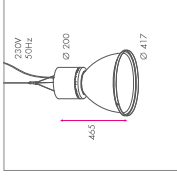

NUDE CAMPANA LED

LUM. FLUX	LED PWR	CRI	CCI	SYSTEM PWR	EE	DIM.
2000 lm	5,8 W 7,1 W 7,1 W	92 92 92	5750K 3000K 4000K	19,4 W 19,4 W 19,4 W	A+ A+ A+	DALI
2000 lm	5,6 W	92	CV	18,9 W	A	DALI
2100 lm	25,0 W	92	MEAT	30,3 W	A	DALI
2100 lm	5,2 W	92	6-LED	34,3 W	A	DALI
2100 lm	12,6 W 7,1 W 7,1 W	92 92 92	2750K 3000K 3000K	23,1 W 23,3 W 23,3 W	A+ A+ A+	DALI
2800 lm	37,8 W	92	165K	42,5 W	A	DALI
2800 lm	48,8 W	92	600D	49,3 W	A	DALI
3000 lm	23,7 W 24,8 W 24,8 W	92 92 92	3000K 3000K 4000K	27,3 W 27,3 W 28,4 W	A+ A+ A+	DALI
3000 lm	29,1 W	92	CV	33,7 W	A	DALI
3000 lm	28,3 W 24,1 W 24,1 W	92 92 92	2750K 3000K 3000K	34,1 W 33,9 W 33,9 W	A+ A+ A+	DALI
4000 lm	14,0 W 12,0 W 12,0 W	92 92 92	2750K 3000K 3000K	17,0 W 17,1 W 17,1 W	A+ A+ A+	DALI
4000 lm	42,4 W	92	CV	46,6 W	A	DALI
4000 lm	39,6 W 33,9 W 33,9 W	92 92 92	2750K 3000K 4000K	41,8 W 42,3 W 42,3 W	A+ A+ A+	DALI
8000 lm	74,8 W	92	3000K	84,0 W	A+	DALI
8000 lm	74,8 W	92	4000K	84,0 W	A+	DALI

OPTIONS

SUSPENSION

- 8x Z1
- 8x Z1
- 8x ZEGG
- 8x Z2