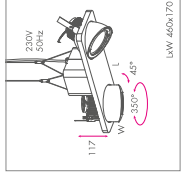

KARDAN SCOOP