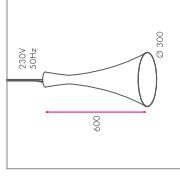

LAMP POWER: E27 DIM
max. 230V A+2 T4,5E

REMARKS

- Dimming depends on lamp type

ADJUSTING

OPTIONS

SUSPENSION

- X, K
- X, T
- X, TU

VASO 600 LINEA

VASO 600 LINEA E27

LAMP POWER: E27 DIM
max. 230V A+2 T4,5E

REMARKS

- Dimming depends on lamp type

0' Tacos / FR - Dunkerque

TUBE AIR 300

TUBE AIR 300 LED

LUMEN FLUX	LED PWR	CR	CCI	SYSTEM PWR	EE	DM
1000 lm	7.5W 7.5W	92	2700K 4000K	9.5W 9.5W	A+	Dall
1000 lm	8.1W	92	2700K 4000K	10.1W 10.1W	A	Dall
1000 lm	11.5W 11.5W	92	2700K 4000K	13.7W 13.8W	A+	Dall
1000 lm	16.6W	92	2700K 4000K	19.6W 19.6W	A	Dall
1000 lm	18.9W	92	2700K 4000K	21.9W 21.9W	A	Dall
2000 lm	16.6W	92	2700K 4000K	19.6W 19.6W	A	Dall
2000 lm	30.2W	92	2700K 4000K	34.3W 34.3W	A	Dall
2000 lm	19.6W 20.1W	92	2700K 4000K	21.9W 21.9W	A	Dall
2000 lm	32.8W	92	2700K 4000K	37.9W 37.9W	A	Dall
2000 lm	44.8W	92	2700K 4000K	49.9W 49.9W	A	Dall
3000 lm	23.7W 23.7W	92	2700K 4000K	27.3W 27.3W	A+	Dall
3000 lm	29.1W	92	2700K 4000K	33.7W 33.7W	A	Dall
3000 lm	28.5W 28.8W	92	2700K 4000K	33.1W 33.9W	A+	Dall
4000 lm	16.1W 16.1W	92	2700K 4000K	17.7W 17.7W	A	Dall
4000 lm	32.0W 32.0W	92	2700K 4000K	37.1W 37.1W	A	Dall
4000 lm	49.6W	92	2700K 4000K	57.0W 57.0W	A	Dall