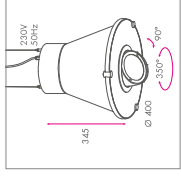

ACCESSORIES / OPTIONS

Mounting

Options

Suspension

- Ik 21
- Ik 2T
- Ik 2GG
- Ik 2Z

SATELLITE SCOOP

SATELLITE SCOOP LED

LUM. FLUX	LED PWR	CRI	CCT	SYSTEM PWR	EER	DIMA
2000 lm	5,6 W 7,1 W	92	5700K 4000K	19,6 W 19,6 W	A+	DALI
2000 lm	5,6 W 7,1 W	92	4000K 3000K	18,9 W 18,9 W	A	DALI
2100 lm	5,2 W 6,7 W	92	5700K 4000K	18,3 W 18,3 W	A+	DALI
2100 lm	5,2 W 6,7 W	92	4000K 3000K	17,6 W 17,6 W	A	DALI
2800 lm	12,6 W 16,1 W	92	5700K 4000K	34,3 W 34,3 W	A+	DALI
2800 lm	12,6 W 16,1 W	92	4000K 3000K	33,6 W 33,6 W	A	DALI
3000 lm	29,1 W 37,6 W	92	5700K 4000K	72,3 W 72,3 W	A+	DALI
3000 lm	29,1 W 37,6 W	92	4000K 3000K	71,6 W 71,6 W	A	DALI
4000 lm	39,6 W 51,1 W	92	5700K 4000K	93,3 W 93,3 W	A+	DALI
4000 lm	39,6 W 51,1 W	92	4000K 3000K	92,6 W 92,6 W	A	DALI